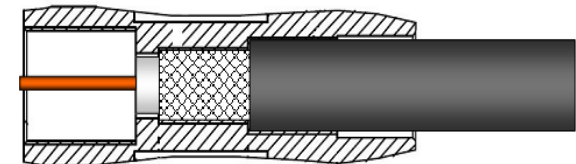

3) Steckerkopf aufschrauben. Rechtsgewinde!
Screw the plug. Right hand thread!

inakustik

KABEL | LAUTSPRECHER | MUSIK

Exzellenz HDTV Antennenstecker

Exzellece HDTV Antenna plug

Verarbeitung / assembling

1) Kabel präparieren / prepare the cable

2) Steckerhülse aufschrauben. Rechtsgewinde!
Screw the plug jacket. Right hand thread!

3) Steckerkopf aufschrauben. Rechtsgewinde!
Screw the plug. Right hand thread!

inakustik

KABEL | LAUTSPRECHER | MUSIK