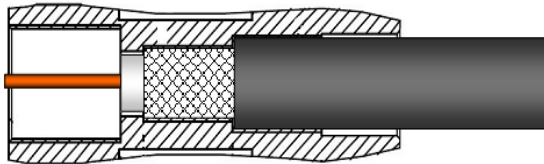

Exzellenz HDTV Antennenstecker

Exzellece HDTV Antenna plug

Verarbeitung / assembling

1) Kabel präparieren / prepare the cable

2) Steckerhülse aufschrauben. Rechtsgewinde!
Screw the plug jacket. Right hand thread!

3) Steckerkopf aufschrauben. Rechtsgewinde!
Screw the plug. Right hand thread!

inakustik

KABEL | LAUTSPRECHER | MUSIK

Exzellenz HDTV Antennenstecker

Exzellece HDTV Antenna plug

Verarbeitung / assembling

1) Kabel präparieren / prepare the cable

2) Steckerhülse aufschrauben. Rechtsgewinde!
Screw the plug jacket. Right hand thread!

3) Steckerkopf aufschrauben. Rechtsgewinde!
Screw the plug. Right hand thread!

inakustik

KABEL | LAUTSPRECHER | MUSIK