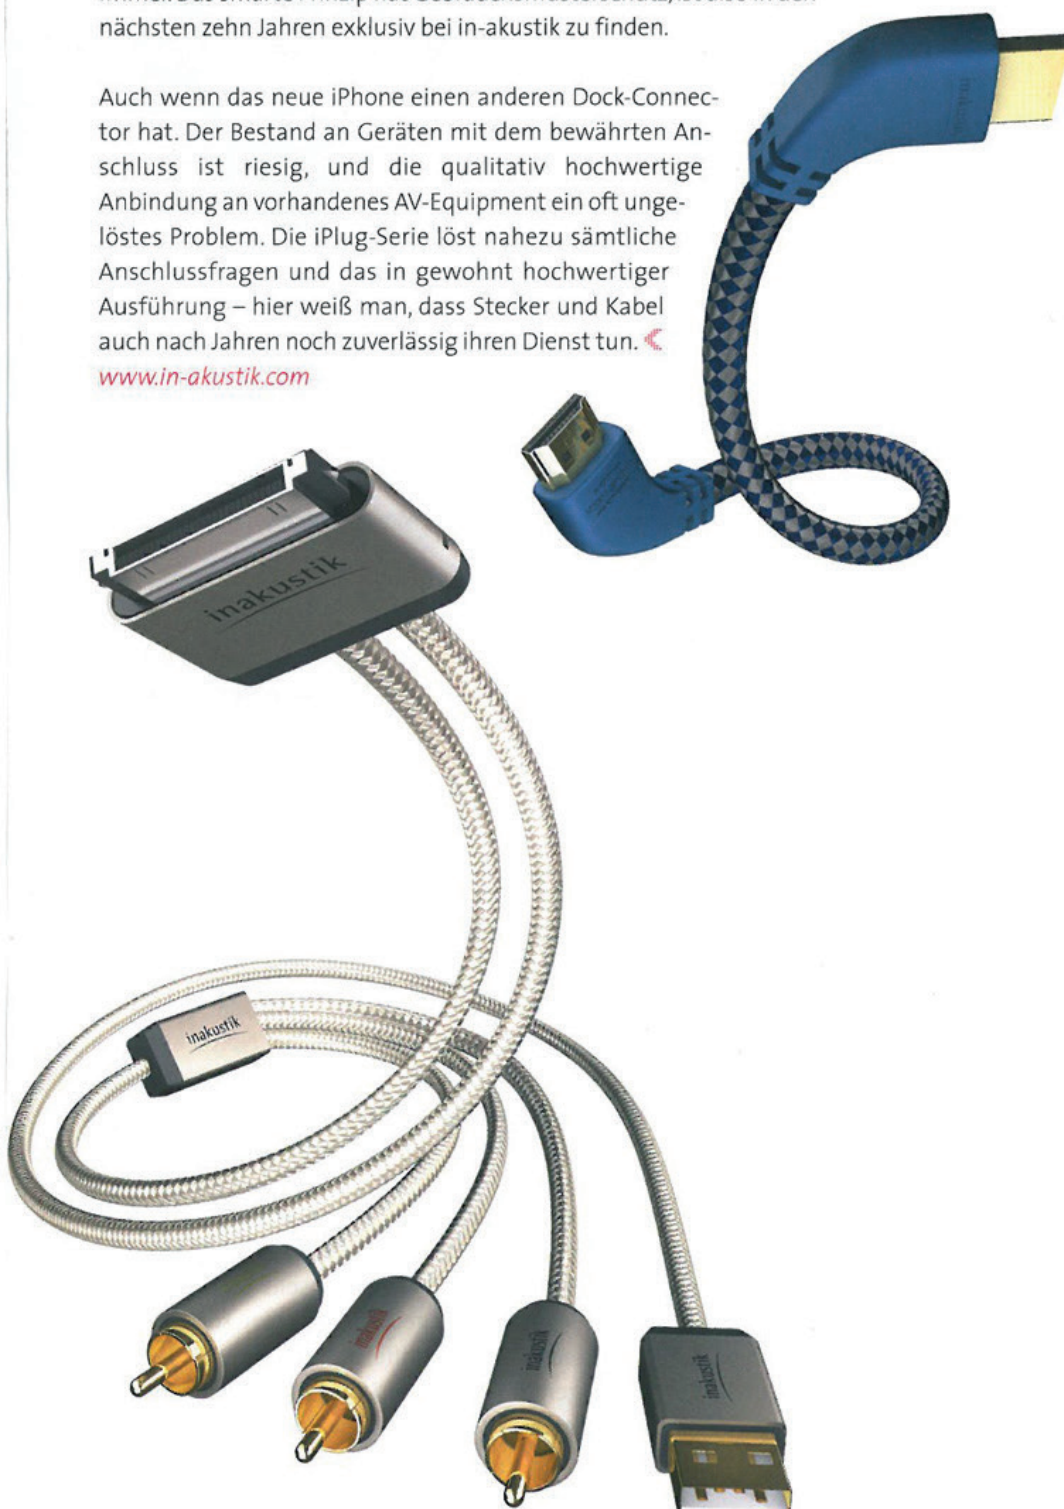

Frisch verkabelt

Clevere Lösungen von in-akustik

Text: Frank Kreif • Bilder: Hersteller

➤ HDMI-Kabel gibt es wie Sand am Meer, diese hier gibt es nur bei in-akustik. Die Verbindungsspezialisten aus Ballrechten-Dottingen haben ein clever angewinkeltes Kabel entwickelt, das viele Probleme löst, bevor sie entstehen, denn hinter TV-Geräten oder Anderem AV-Equipment ist oft nicht viel Platz. Deswegen ist ein angewinkelter Stecker die ultimative Lösung. Allerdings gibt es keine Vorschrift, in welcher Orientierung eine HDMI-Buchse im Gerät zu sitzen hat, daher könnte der Winkel mal nach oben, mal nach unten zeigen. in-akustiks patentierte Lösung umgeht das Dilemma, indem einfach die beiden Enden unterschiedlich ausgeführt sind, das heißt, eine Seite des Kabels passt immer. Das smarte Prinzip hat Gebrauchsmusterschutz, ist also in den nächsten zehn Jahren exklusiv bei in-akustik zu finden.

Auch wenn das neue iPhone einen anderen Dock-Connector hat. Der Bestand an Geräten mit dem bewährten Anschluss ist riesig, und die qualitativ hochwertige Anbindung an vorhandenes AV-Equipment ein oft ungelöstes Problem. Die iPlug-Serie löst nahezu sämtliche Anschlussfragen und das in gewohnt hochwertiger Ausführung – hier weiß man, dass Stecker und Kabel auch nach Jahren noch zuverlässig ihren Dienst tun. ◀

www.in-akustik.com

Flexibel KNX/EIB-Funktionen steuern

iPad®
iPhone®
iPod Touch®

JETZT NEU iPad

Features

- **kostenlose App** im Apple App Store® (iOS)
- **Konfiguration einfach online**
- Anlegen **mehrerer Projekte**
- **individuelle Profile** für jeden Kunden
- Integration beliebig vieler Controller
- 10 Controller können gleichzeitig steuern
- Standardprojekt in **2 Stunden** umsetzen